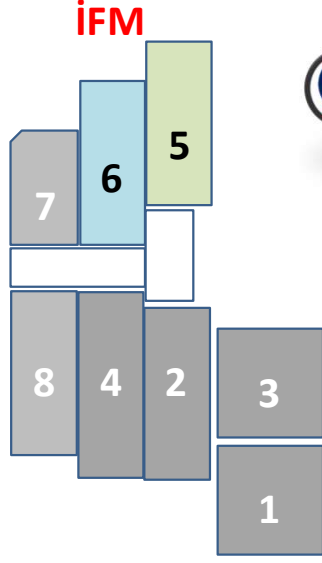

14-17 EKİM 2021
İstanbul Fuar Merkezi (İFM) Hall 5-6 Yeşilköy İstanbul

KOLON ÖLÇÜLERİ
■ Genişlik: 2,42 X 2,42 m
■ Genişlik: 0,51 X 0,51 m

KURULABİLİR MAX. STAND YÜKSEKLİĞİ
Hall Orta Alanlar : 500 cm (5 m)
Balkon Altı Yükseklik : 280 cm (2,8m)

DİKKAT EDİLMESİ GEREKEN ALANLAR

- Yangın Çıkış Kapıları
- Yangın Dolapları
- Havalandırma Bacaları
- Kurulum Yapılamaz Alanlar

RÖGAR
Standın elektrik, su, vb ihtiyacının karşılandığı rögarlar zeminde bulunmaktadır. Stand alanlarına denk gelen rögarlar ihtiyaç halinde kullanılacak şekilde üzeri AÇIK BIRAKILMALI veya KAPAK YAPILMALIDIR.