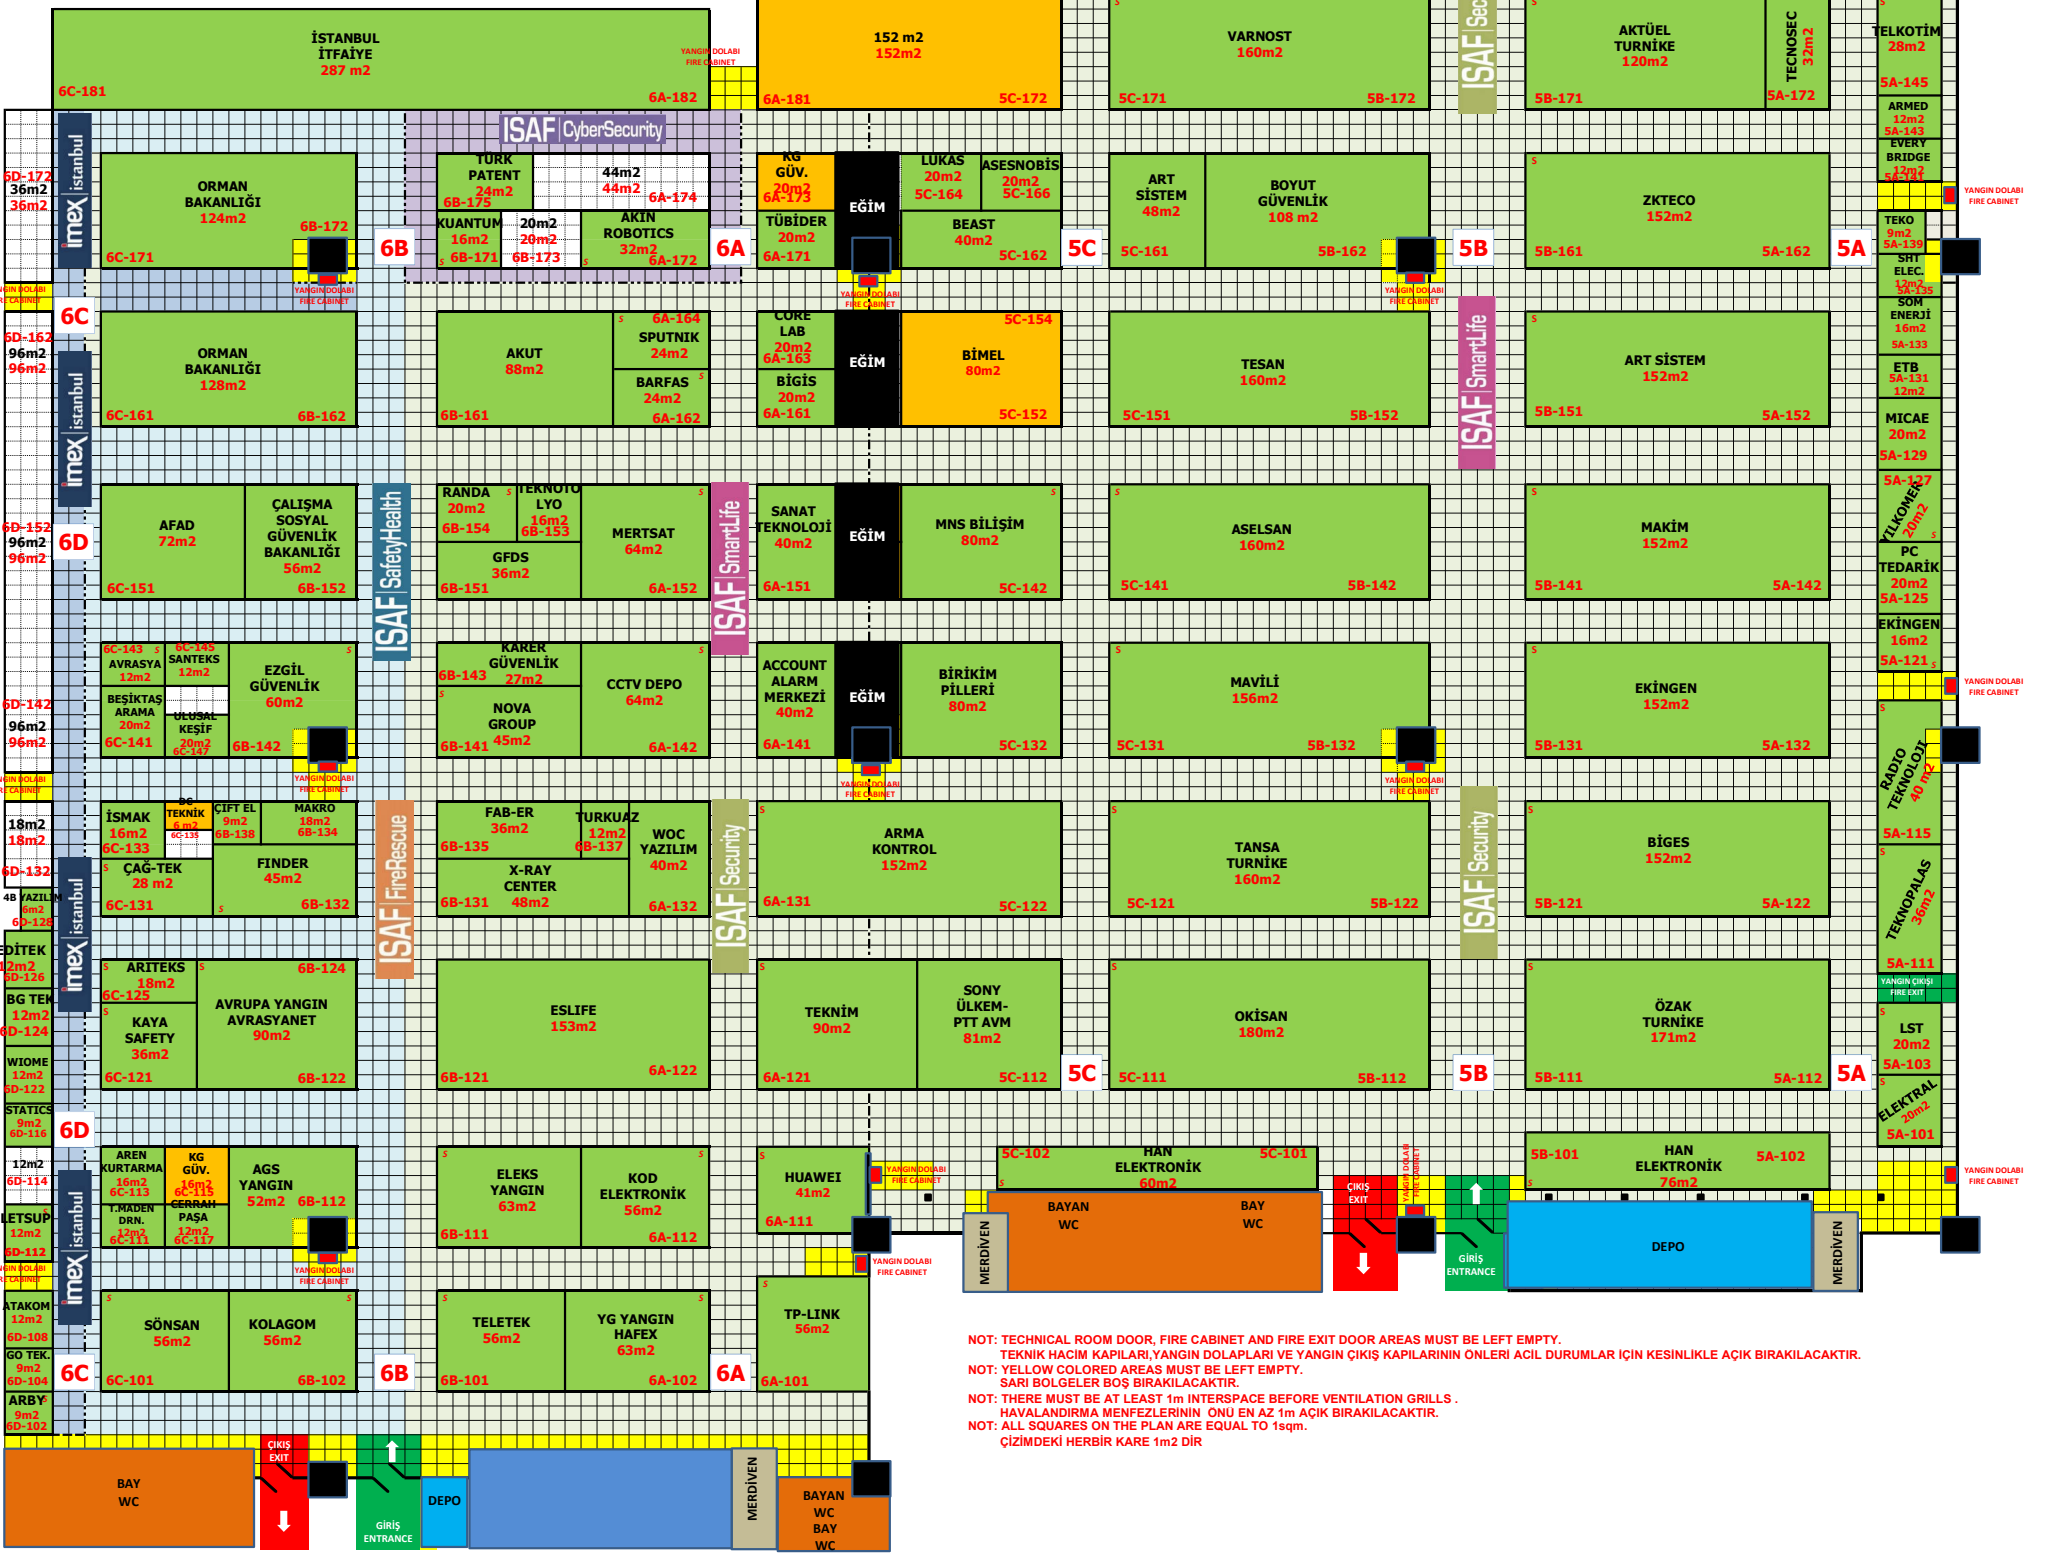

14-17 EKİM 2021
İstanbul Fuar Merkezi (İFM) Hall 5-6 Yeşilköy İstanbul

KOLON ÖLÇÜLERİ
■ Genişlik: 2,42 X 2,42 m
■ Genişlik: 0,51 X 0,51 m

KURULABİLİR MAX. STAND YÜKSEKLİĞİ
Hall Orta Alanlar : 500 cm (5 m)
Balkon Altı Yükseklik : 280 cm (2,8m)

DİKKAT EDİLMESİ GEREKEN ALANLAR

- Yangın Çıkış Kapıları
- Yangın Dolapları
- Havalandırma Bacaları
- Kurulum Yapılamaz Alanlar

RÖGAR
Standın elektrik, su, vb ihtiyacının karşılandığı rögarlar zeminde bulunmaktadır. Stand alanlarına denk gelen rögarlar ihtiyaç halinde kullanılacak şekilde üzeri AÇIK BIRAKILMALI veya KAPAK YAPILMALIDIR.

■ OCCUPIED SOZLEŞMELİ

■ CONFIRMED RESERVATION KESİN REZERVASYON

■ AREA AVAILABLE BOŞ ALAN

HALL 5

HALL 6

NOT: TECHNICAL ROOM DOOR, FIRE CABINET AND FIRE EXIT DOOR AREAS MUST BE LEFT EMPTY.
TEKNİK HACİM KAPILARI, YANGIN DOLAPLARI VE YANGIN ÇIKIŞ KAPILARININ ONLERİ ACIL DURUMLAR İÇİN KESİNLİKLE AÇIK BIRAKILACAKTIR.
NOT: YELLOW COLORED AREAS MUST BE LEFT EMPTY.
SARI BÖLGELER BOŞ BIRAKILACAKTIR.
NOT: THERE MUST BE AT LEAST 1m INTERSPACE BEFORE VENTILATION GRILLS.
HAVALANDIRMA MENFEZLERİNİN ÖNÜ EN AZ 1m AÇIK BIRAKILACAKTIR.
NOT: ALL SQUARES ON THE PLAN ARE EQUAL TO 1sqm.
ÇİZİMDEKİ HERBİR KARE 1m2 DİR